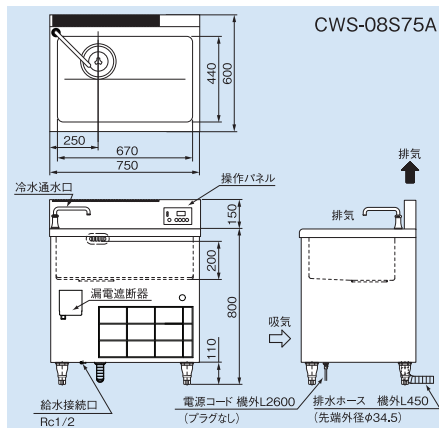

■外形図(代表機種)

■仕様

形式	CWS-08S75A	CWS-04S60A	CWS-04S75A	CWS-04W90A	CWS-04S60DA
電源	三相200V 2.9kVA 50/60Hz		単相100V 0.98kVA 50/60Hz		
消費電力	1660/2070W		590/675W		
電流	5.2/6.7A		7.2/7.1A		
冷水吐出量(L/分) (条件:周囲温度30℃ 給水温度25℃)	10℃	2.0/2.0L	1.0/1.2L		
	15℃	3.3/3.3L	1.7/1.9L		
シンク	1槽	1槽	1槽	2槽	1槽
シンク貯水量(L)	56	43	56	70	58
シンク材質	ステンレス鋼板				
圧縮機	密閉形 出力 750W		密閉形 出力 400W		
冷媒	R-404A		R-407C		
外形寸法(幅×奥行×高さ)(mm)	750×600×950	600×600×950	750×600×950	900×600×950	600×750×950
質量(kg)	82	71	75	83	76

■使用上のご注意

- ●冷水運転停止後は、圧縮機保護のため、約3分間冷却運転を行いません。
- ●排熱により周囲温度が上昇する場合があります。
- ●機械内部の凍結防止装置により、5℃未満に冷やすことはできません。
- ●水温がさがらるまでには、数分要します。
- ●吸気側は60cm以上のメンテナンススペースを設けてください。
- ●電源が入っていない状態や停電時の場合は水が出ません。

■安全に関するご注意

- ●このカタログ記載の商品は屋内用です。雨水のかからない場所でお使いください。
- ●ご使用前に「取扱説明書」と「据付工事説明書」をよくお読みのうえ正しくお使いください。
- ●据付工事、排水工事が必要です。お買い上げの販売店または資格のある専門業者にご相談ください。

営業担当者または販売店にご相談ください。

✉ eigo@nes-tor.co.jp

※本仕様は品質向上のため予告なく変更する場合があります。

製造元

本社 〒474-0001 愛知県大府市北崎町大清水4-1 営業部 ☎ (0562)46-8400
東京営業所 ☎ (03)5951-8411
名古屋営業所 ☎ (052)324-0050
大阪営業所 ☎ (06)6763-3617

URL <http://www.nestor.jp/>

●お求めは信用ある当店で

このカタログは環境にやさしい植物油インキを使用して印刷しています。

このカタログは再生紙を使用しています。

このカタログの記載内容は2014年10月現在のものです。

シンク冷水機

1410A-70