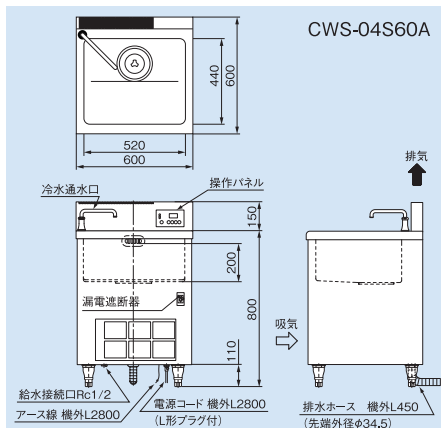

■外形図(代表機種)

■仕様

形式	CWS-08S75A	CWS-04S60A	CWS-04S75A	CWS-04W90A	CWS-04S60DA
電源	三相200V 2.9kVA 50/60Hz		単相100V 0.98kVA 50/60Hz		
消費電力	1660/2070W		590/675W		
電流	5.2/6.7A		7.2/7.1A		
冷水吐出量(L/分) (条件:周囲温度30℃ 給水温度25℃)	10℃	2.0/2.0L	1.0/1.2L		
	15℃	3.3/3.3L	1.7/1.9L		
シンク	1槽	1槽	1槽	2槽	1槽
シンク貯水量(L)	56	43	56	70	58
シンク材質	ステンレス鋼板				
圧縮機	密閉形 出力 750W		密閉形 出力 400W		
冷媒	R-404A		R-407C		
外形寸法(幅×奥行×高さ)(mm)	750×600×950	600×600×950	750×600×950	900×600×950	600×750×950
質量(kg)	82	71	75	83	76

■使用上のご注意

- ●冷水運転停止後は、圧縮機保護のため、約3分間冷却運転を行いません。
- ●排熱により周囲温度が上昇する場合があります。
- ●機械内部の凍結防止装置により、5℃未満に冷やすことはできません。
- ●水温がさがらるまでには、数分要します。
- ●吸気側は60cm以上のメンテナンススペースを設けてください。
- ●電源が入っていない状態や停電時の場合は水が出ません。

■安全に関するご注意

- ●このカタログ記載の商品は屋内用です。雨水のかからない場所でお使いください。
- ●ご使用前に「取扱説明書」と「据付工事説明書」をよくお読みのうえ正しくお使いください。
- ●据付工事、排水工事が必要です。お買い上げの販売店または資格のある専門業者にご相談ください。

営業担当者または販売店にご相談ください。

✉ eigo@nes-tor.co.jp

※本仕様は品質向上のため予告なく変更する場合があります。

製造元

本社 〒474-0001 愛知県大府市北崎町大清水4-1 営業部 ☎ (0562)46-8400
東京営業所 ☎ (03)5951-8411
名古屋営業所 ☎ (052)324-0050
大阪営業所 ☎ (06)6763-3617

URL <http://www.nestor.jp/>

●お求めは信用ある当店で

このカタログは環境にやさしい植物油インキを使用して印刷しています。

このカタログは再生紙を使用しています。

このカタログの記載内容は2014年10月現在のものです。

シンク冷水機

1410A-70